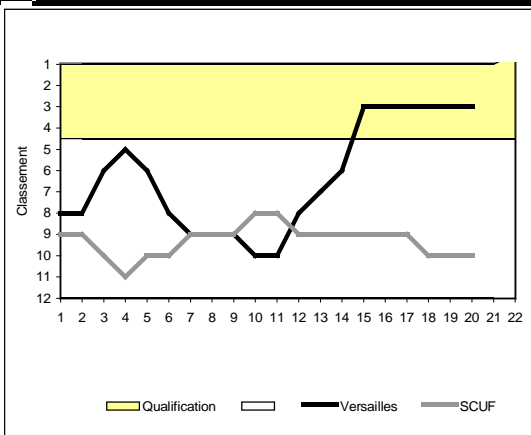

VERSAILLES

3ème 45pts +216

A DOMICILE

Forme générale

3 3 3 1 3

Reste sur 1 victoire

Forme à domicile

3 3 3 3 1

Reste sur 1 défaite

Classement domicile

Rg	Pts	J	G	N	P	Diff	BO	BD
3	23	10	6	1	3	+197	0	2

Moyenne de points à domicile

Marqués	30,3	2ème attaque
Encaissés	10,6	7ème défense

Matches

28/03 - Versailles 18 - 19 ACBB
07/03 - Versailles 12 - 6 Antony
14/02 - Versailles 106 - 0 Amiens
07/02 - Versailles 63 - 7 Meaux
31/01 - Versailles 27 - 22 Rueil
17/01 - Versailles 34 - 7 Melun Combs
06/12 - Versailles 17 - 3 Soissons
15/11 - Versailles 11 - 24 Houilles
25/10 - Versailles 12 - 15 Red Star
27/09 - Versailles 3 - 3 Chevreuse

Evolution du classement des équipes

Confrontations directes

J10 -	SCUF	28 - 10	Versailles
J21 -	Versailles	-	SCUF

SCUF

10ème 34pts -18

A L'EXTERIEUR

Forme générale

1 1 1 1 3

Reste sur 1 victoire

Forme à l'extérieur

2 3 1 1 1

Reste sur 3 défaites d'affilié

Classement extérieur

Rg	Pts	J	G	N	P	Diff	BO	BD
9	17	10	3	1	6	-26	0	1

Moyenne de points à l'extérieur

Marqués	13,0	8ème attaque
Encaissés	15,6	7ème défense

Matches

28/03 - Chevreuse 31 - 8 SCUF
14/03 - Antony 33 - 6 SCUF
07/03 - Rueil 19 - 0 SCUF
28/02 - Amiens 14 - 19 SCUF
21/02 - Red Star 8 - 8 SCUF
07/02 - ACBB 15 - 7 SCUF
06/12 - Meaux 5 - 22 SCUF
15/11 - Melun Combs 0 - 45 SCUF
18/10 - Soissons 13 - 12 SCUF
27/09 - Houilles 18 - 3 SCUF

Classement, Résultats, Matches à venir

Classement	Pts	J	G	N	P	Diff	+	-	Forf.	GAP	Rg +	Rg -	CB
1 ACBB	60	20	20	0	0	+521	628	107	0	0	1	1	20
2 Houilles	48	20	14	0	6	+189	376	187	0	0	4	3	8
3 Versailles	45	20	12	1	7	+216	455	239	0	+3	3	6	5
4 Chevreuse	45	18	13	1	4	+282	443	161	0	-3	2	2	9
5 Rueil	43	20	11	1	8	+107	327	220	0	0	6	5	3
6 Melun Combs	38	20	9	0	11	-74	309	383	0	+48	7	10	-2
7 Antony	38	18	10	0	8	+160	335	175	0	-13	5	4	2
8 Soissons	38	20	9	0	11	-40	287	327	0	-35	9	9	-2
9 Red Star	37	20	8	1	11	-19	242	261	0	0	10	7	-3
10 SCUF	34	20	6	2	12	-18	288	306	0	0	8	8	-6
11 Amiens	22	20	1	0	19	-739	95	834	0	0	11	12	-18
12 Meaux	19	18	1	0	17	-585	66	651	1	0	12	11	-16

Résultats de la 20ème journée

ACBB	41 - 6	Red Star
Houilles	18 - 4	Antony
Soissons	14 - 34	Versailles
SCUF	25 - 0	Meaux
Rueil	19 - 24	Chevreuse
Amiens	5 - 39	Melun Combs

21ème journée

Antony	-	ACBB
Houilles	-	Amiens
Red Star	-	Soissons
Versailles	-	SCUF
Meaux	-	Rueil
Chevreuse	-	Melun Combs